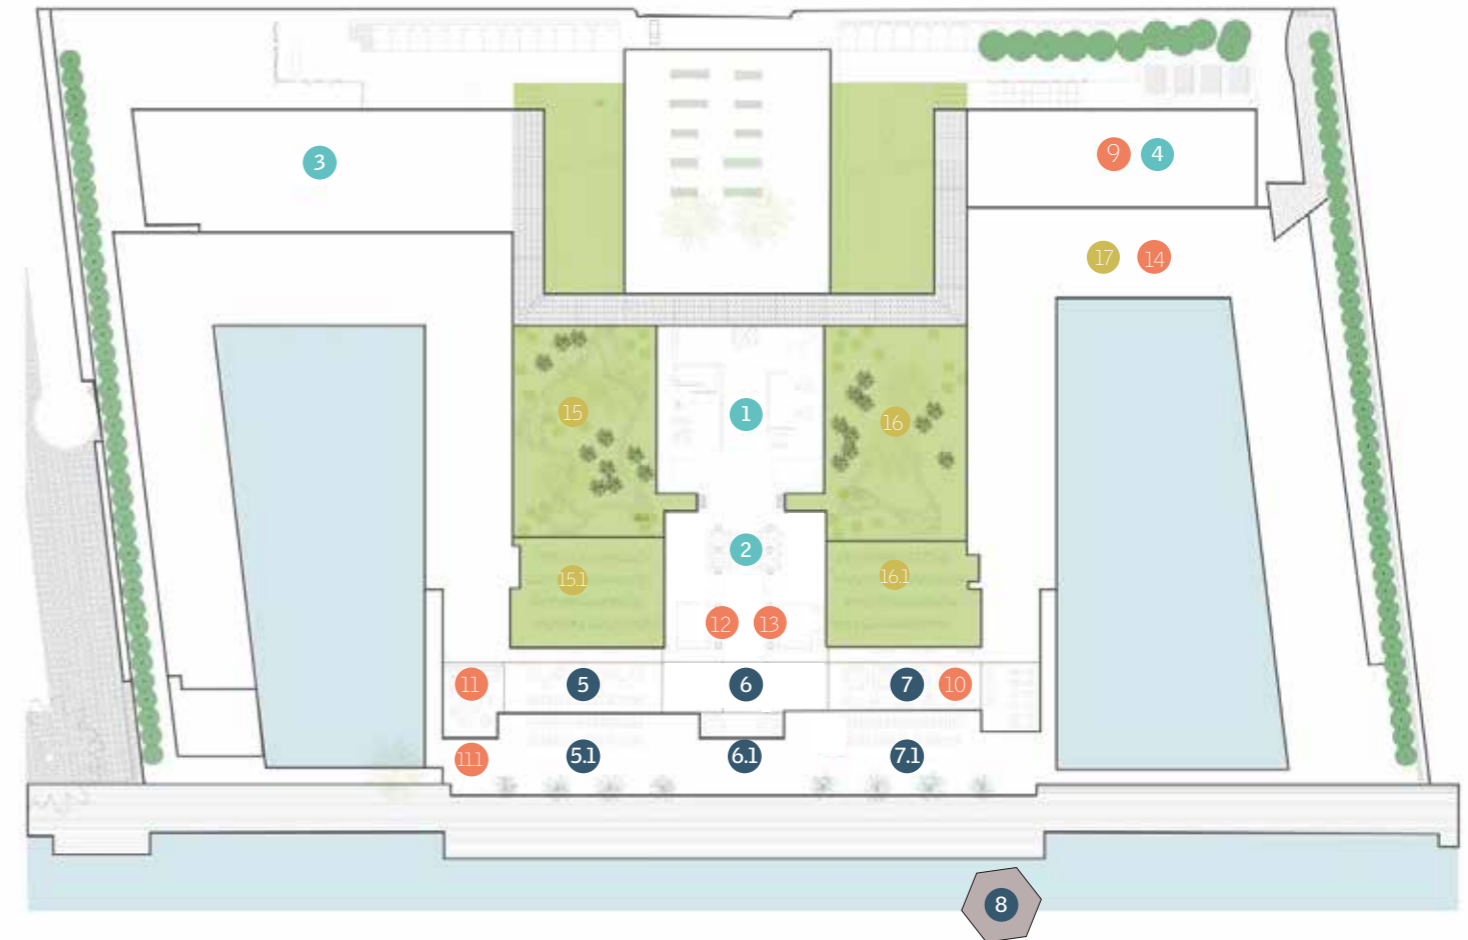

GENERAL FLOORPLAN

	Daylight	M²	Height	"U"	Classroom	Cabaret	Theatre	Banquet	Cocktail	Semi Cabaret	Boardroom
RA	☀️	265	6,5	56	160	119	312	200	500	150	
CONVENTION HALL	☀️	260	3,5		LAT 15	LAT 28	LAT 54	110	400	80	LAT 28
AYU CENTRAL	☀️	62	2,8	32	42	42	96	40		40	22
AYU CENT + LAT	☀️	254	2,8		105	48	200	120	220	120	22
ART	☀️	295	3,5		132	84	288	150	300	100	
ART 1		28	3,5	9	6	7	16	10	25	10	14
ART 2		26,5	3,5	9	6	7	16	10	25	10	14
ART 3		26,5	3,5	9	6	7	16	10	25	10	14
ART 4	☀️	51	3,5	16	18	14	28	20	35	15	18
ART 5	☀️	29	3,5	9	6	7	16	10	25	10	14
ART 6	☀️	27,5	3,5	9	6	7	16	10	25	10	14
ART 7	☀️	27,5	3,5	9	6	7	16	10	25	10	14
ART 8	☀️	32,5	3,5	9	6	7	16	10	25	10	14
ART 1+2		54,5	3,5	21	18	14	48	20	50	25	21
ART 3+4	☀️	71,22	3,5	21	30	28	66	30	55	30	26
ART 5+6	☀️	56,5	3,5	21	18	14	48	20	50	25	21
ART 7+8	☀️	60	3,5	21	18	14	48	20	50	25	21
ART LEFT	☀️	131	3,5	45	48	35	120	60	120	40	48
ART RIGHT	☀️	116,5	3,5	39	42	28	88	60	110	40	42
NUR	☀️	90	3,5	32	35	32	66	50	70	30	28
NUR TERRACE	☀️	80				24		50	50		20
TORREON 1	☀️	49	2,76	23	24		35	40	25		22
TORREON 2	☀️	45	8,6	21	24		24	30	20		16
POOL DECK	☀️	1300						360	400	80	80
POOL DECK MEETING ROOM	☀️	127	2,7	57	48	70	144	80	200	50	40
LA TAULA	☀️	140	3,9	43	42	48	120	90	150	55	48
LA TAULA TERRACE	☀️	240		160				300	300	150	110
HUB CENTRAL	☀️	179	3,8	66	100	72	200	120	250	105	54
HUB CENTRAL + LAT.	☀️	264	3,8			101	310	200	400		
PURO GUSTO	☀️	400		39	60	84	140	90	250	65	48
FAT BOY VINYARD	☀️	382		30	36	24	90	100	200	45	42
D.O. TERRACE	☀️	260		80				175	300		110
SEAVIEW 1	☀️	43,55	3,93	18	18	21	40	30	30	30	12
SEAVIEW 2	☀️	56,68	3,93	24	24	28	56	40	50	30	22
SEAVIEW 3	☀️	50,8	3,93	24	24	28	56	40	40	30	22
SEAVIEW 4	☀️	62,65	3,37	24	24	28	56	40	55	30	22
SEAVIEW 5	☀️	63,06	3,37	24	30	28	62	40	55	30	22
SEAVIEW 1+2	☀️	100,23	3,37	48	42	50	80	70	75	45	46
SEAVIEW 2+3	☀️	107,48	3,37	54	48	56	96	80	80	50	52
SEAVIEW 3+4	☀️	113,45	3,37	54	48	56	96	80	100	50	52
SEAVIEW 1+2+3	☀️	151,03	3,37	66	66	70	152	100	120	95	64
SEAVIEW 1+2+3+4	☀️	213,68	3,37	90	90	98	208	140	200	110	86